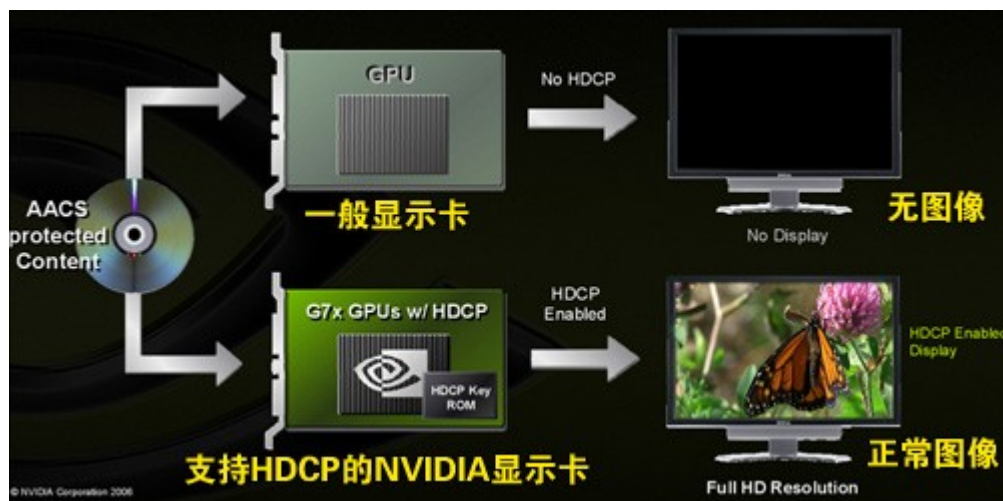

由於 HDTV 的碼率比較高，僅靠軟件通過 CPU 解碼比較困難，因此顯示晶片廠商推出了顯示卡視頻加速技術，比如 NVIDIA 的 PureVideo 和 ATI 的 AVIAO 技術，依靠 GPU 輔助 CPU 進行視頻解碼，大幅降低 HDTV 播放時的 CPU 占用率。

HDCP 高清視頻保護 介紹：

HDCP，High-Bandwidth Digital Content Protection，高帶寬數碼內容保護。軟件和硬件廠商針對 HDTV 推出的版本保護協議，禁止用戶對 HD-DVD 和藍光 DVD 進行非法拷貝，電腦光驅、顯示卡和顯示器三者都必須採用了 HDCP 密鑰授權才能正常播放。想要欣賞真正的 HDTV，顯示卡必須支持 HDCP。

要正常播放藍光和 HD DVD，顯示卡和顯示器都必須支持 HDCP。核心支持 HDCP 僅僅是必要條件，顯示卡還必須板載一顆 HDCP 密鑰晶片才能夠完全支持 HDCP。HDCP 是完全基於硬件層面的協議和技術，對顯示卡和顯示器的驅動並沒有特殊要求，只要都支持 HDCP，電腦就能正常播放 HD-DVD 和藍光 DVD。

ELSA Technology Inc.
Phone
+886-2-27685730
7F, No.28, DongXing Road,
Taipei, 105, Taiwan,
Republic of China.