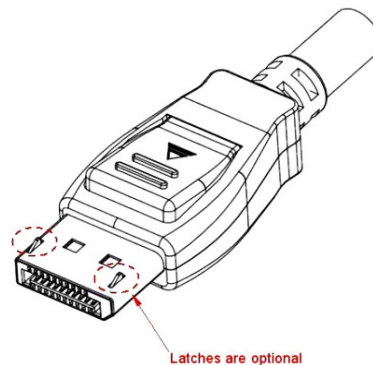

### Tips : DisplayPort

DisplayPort 是視訊電子設備標準制定協會（VESA）針對 PC 與數位家電等產品所制定的新一代數位影像傳輸介面，加入 HDCP 的支援，可滿足 BD 與 HD DVD 等高解析度影音光碟播放的需求，預定取代現有的 LVDS、DVI 與 VGA 等 PC 影像傳輸介面，提供內/外接的高頻寬數位影像（與音效）傳輸功能。

DisplayPort 使用近似於標準 USB 接頭尺寸的小型易插拔外接接頭，採用 8B/10B 編碼、內嵌時脈訊號與微封包架構，可減少電磁干擾，並提供最高 10.8Gbps、比現有 DVI 介面更高的傳輸頻寬，直接且具彈性的影像傳輸配置，同時也支援數位音效傳輸、雙向輔助資料傳輸與數位內容加密保護等功能。